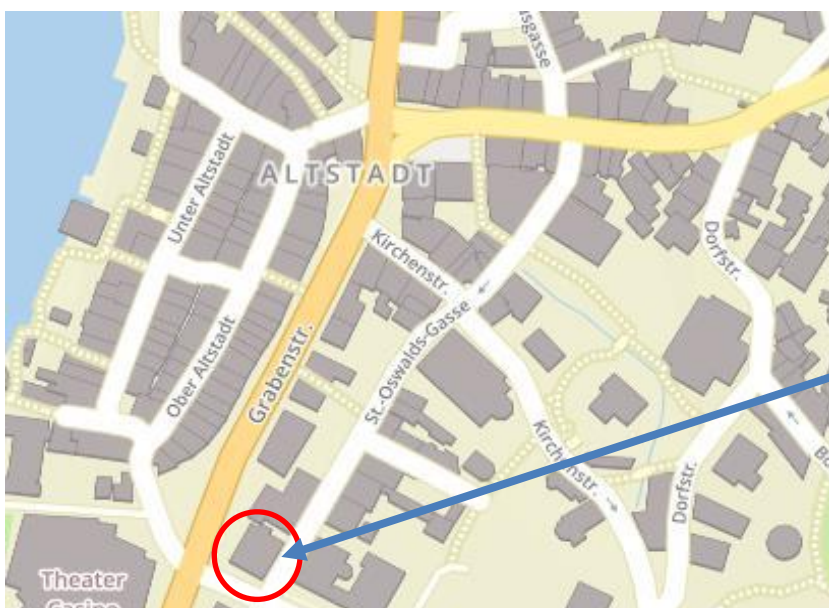

## Lagepläne Kursorte Loreto und Kantonsschule Zug

Löberenstrasse 40  
6300 Zug

Tel. 041 711 40 60  
loreto@ggz.ch

**Kursort Kantonsschule  
Zug Trakt P, Trakt 5,  
Trakt 6**

(Abend-Sprachkurse und  
Vorträge)  
Lüssiweg 24, Zug

**Kursort Loreto**

(Aktivkurse, Werkstätten,  
Tages-Sprachkurse / ausser  
Deutsch lernen in der  
Gemeinde)  
Löberenstrasse 40, Zug

**Kursort «Haus der  
Bildung»**

(Deutsch lernen in der  
Gemeinde) Sankt-Oswalds-  
Gasse 20, Zug