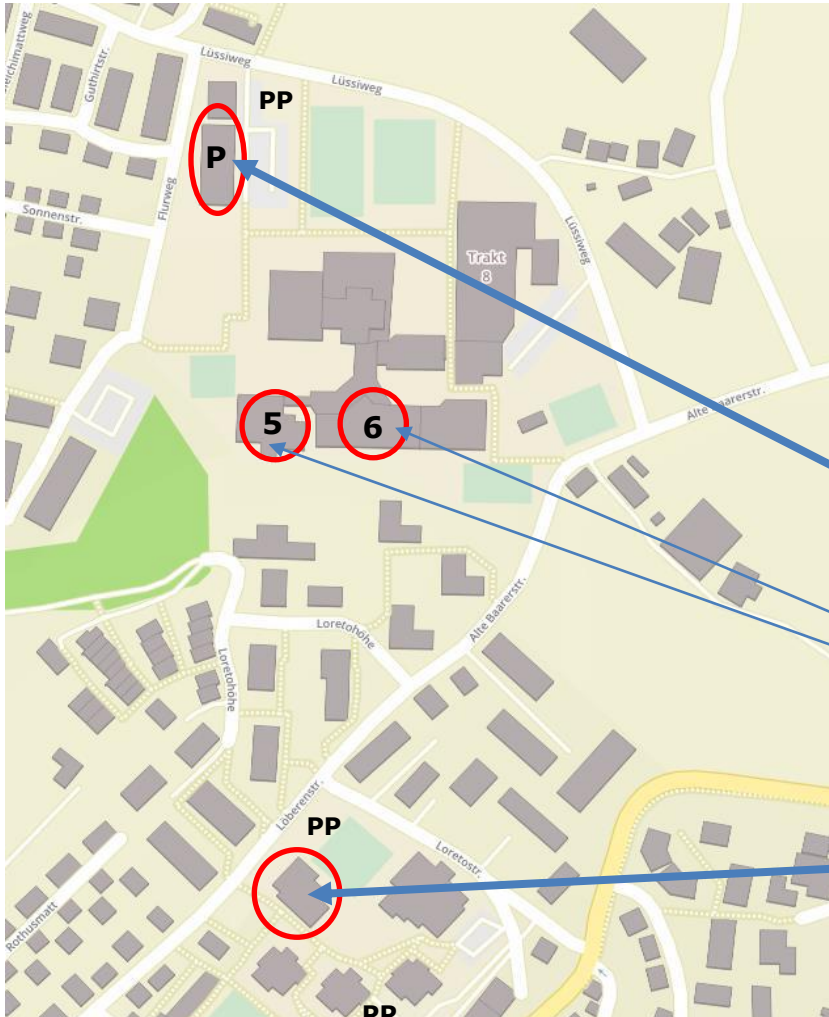

## Lagepläne Kursorte Loreto und Kantonsschule Zug

Löberenstrasse 40  
6300 Zug

Tel. 041 711 40 60  
loreto@ggz.ch

**Kursort Kantonsschule  
Zug Trakt P, Trakt 5,  
Trakt 6**

(Abend-Sprachkurse und  
Vorträge)  
Lüssiweg 24, Zug

**Kursort Loreto**

(Aktivkurse, Werkstätten,  
Tages-Sprachkurse / ausser  
Deutsch lernen in der  
Gemeinde)  
Löberenstrasse 40, Zug

**Kursort «Haus der  
Bildung»**

(Deutsch lernen in der  
Gemeinde) Sankt-Oswalds-  
Gasse 20, Zug